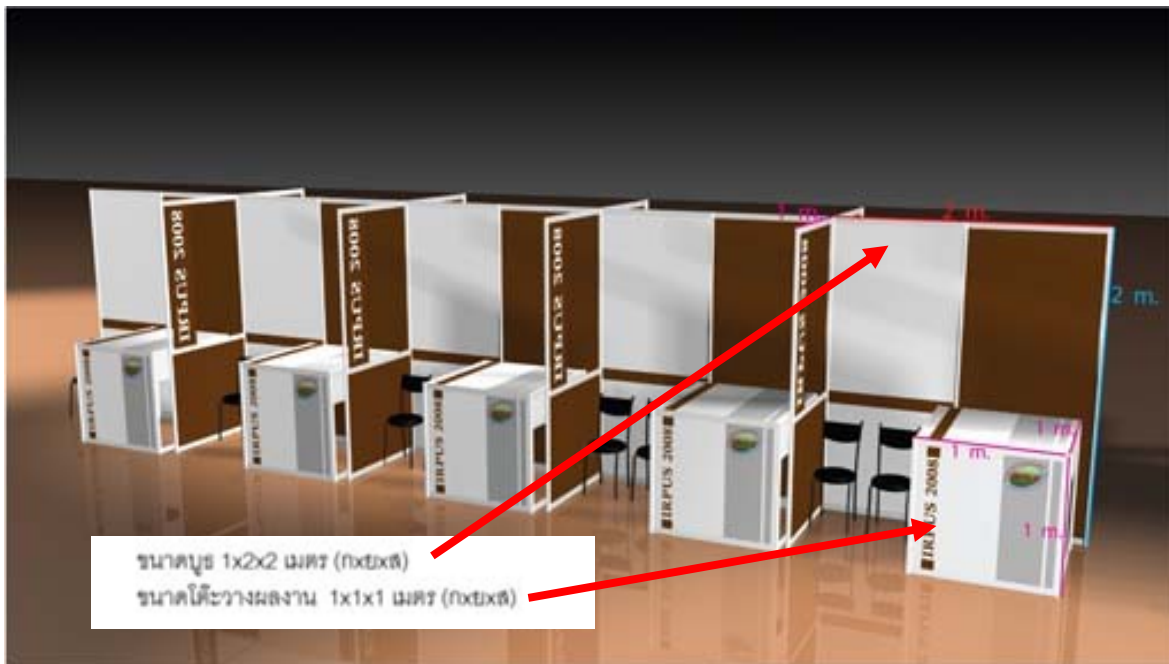

ขนาดบูธ (กว้าง x ยาว x สูง) คือ 1 x 2 x 2 เมตร และขนาดโต๊ะวางผลงาน (กว้าง x ยาว x สูง) คือ 1 x 1 x 1 เมตร

สำหรับงานนิทรรศการ IRPUS51

3. Pavilion สีน้ำตาล: โครงการเกี่ยวกับ เครื่องกล / อุตสาหกรรม / ไฟฟ้า / เทคโนโลยีสารสนเทศ