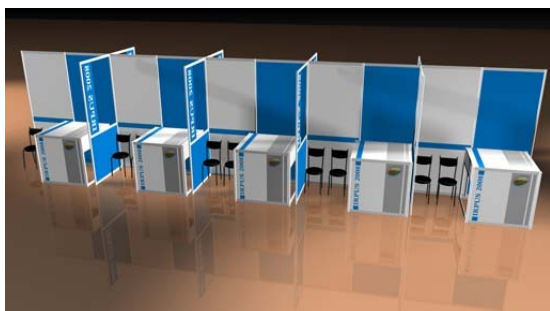

ขนาดบูธ (กว้าง x ยาว x สูง) คือ 1 x 2 x 2 เมตร และขนาดโต๊ะวางผลงาน (กว้าง x ยาว x สูง) คือ 1 x 1 x 1 เมตร

สำหรับงานนิทรรศการ IRPUS51

3. Pavilion สีน้ำตาล: โครงการเกี่ยวกับ เครื่องกล / อุตสาหกรรม / ไฟฟ้า / เทคโนโลยีสารสนเทศ