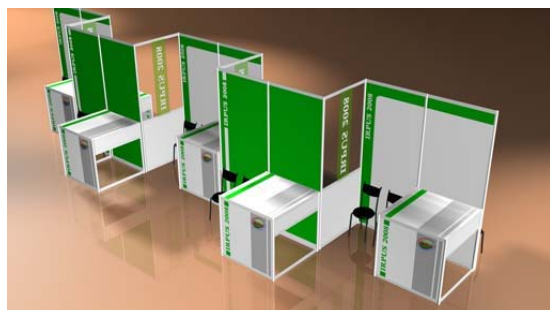

4. Pavilion สีเขียว: โครงการเกี่ยวกับ พลังงาน / สิ่งแวดล้อม / วิศวกรรมโยธา